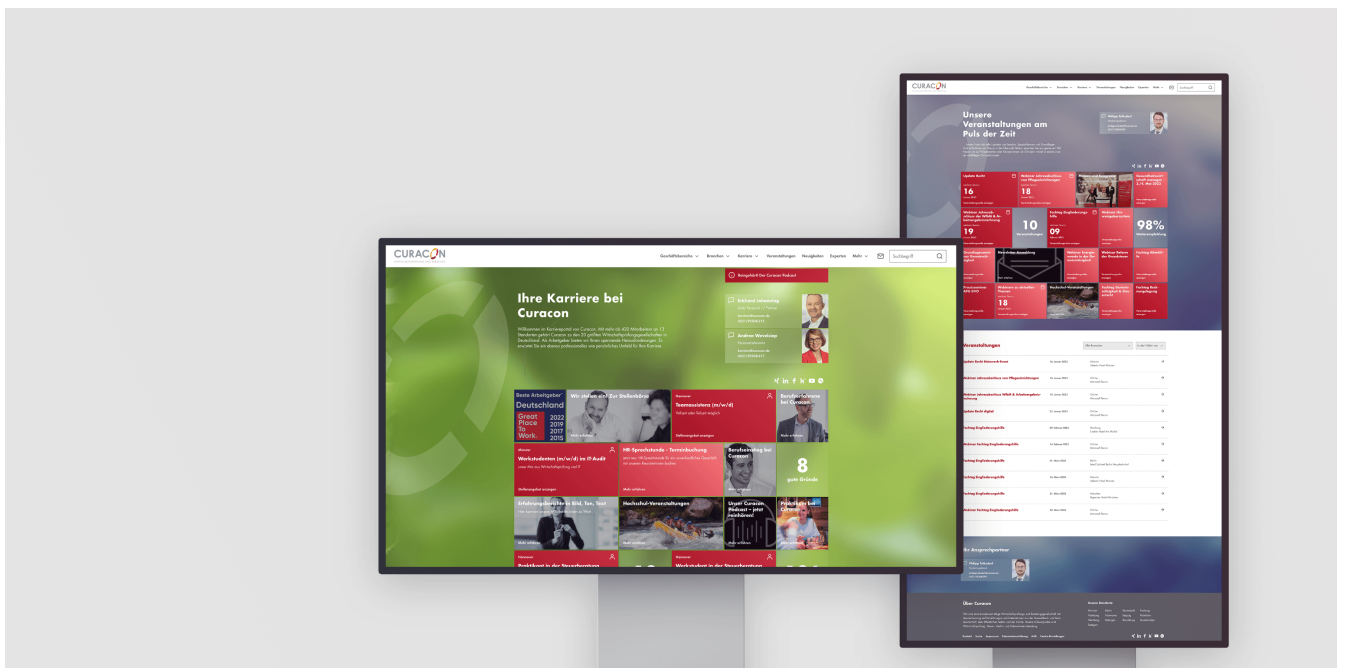

## Schnittstellenanbindung an HR-System eGECKO und Modernisierung der Webseite

Curacon ist eine bundesweit tätige Prüfungs- und Beratungsgesellschaft mit Sitz in Münster. Das Unternehmen hat sich auf die Prüfung und Beratung vor allem in den Bereichen Gesundheit und Pflege, Kinder- und Jugendhilfe sowie Kirche spezialisiert. Um die Organisation von Events zu vereinfachen und das HR-Team zu entlasten, haben wir in enger Abstimmung mit dem Unternehmen zwei Schnittstellen implementiert. Diese verbinden die Business Software eGECKO mit der Webseite des Unternehmens und erleichtern die Pflege der Bereiche Recruiting und Events. Stellenanzeigen werden im Content-Management-System (CMS) angelegt und über die Schnittstelle an eGECKO übertragen. Im nächsten Schritt können die eingegangenen Bewerbungen der entsprechenden Anzeige zugeordnet werden. Geplante Events lassen sich ebenfalls über eGECKO einpflegen und werden über die Schnittstelle auf der Webseite angezeigt. Auch Veranstaltungsanmeldungen, die über das Formular auf der Webseite eingehen, können über das System koordiniert werden.

Gleichzeitig arbeiten wir mit Curacon an einer stetigen Modernisierung der Webseite. So haben wir bereits einen automatischen Bildfilter implementiert, der das ursprüngliche Bildkonzept aktualisiert, ohne dass neue Bilder gesucht, geschossen oder gestaltet werden müssen. Angepasst an das neu aufgesetzte Bildkonzept werden die alten Bilder nun automatisch weichgezeichnet, CI-konforme Muster darübergerlegt oder anderweitig

## Key Features

- ✔ Schnittstellenanbindung an HR-System eGECKO
- ✔ Automatische Filterfunktion für Bilder
- ✔ TTDSG-konformer Cookie-Consent über Comply
- ✔ Einbindung eines Bewerbungsformulars
- ✔ Direkte Veranstaltungsanmeldung